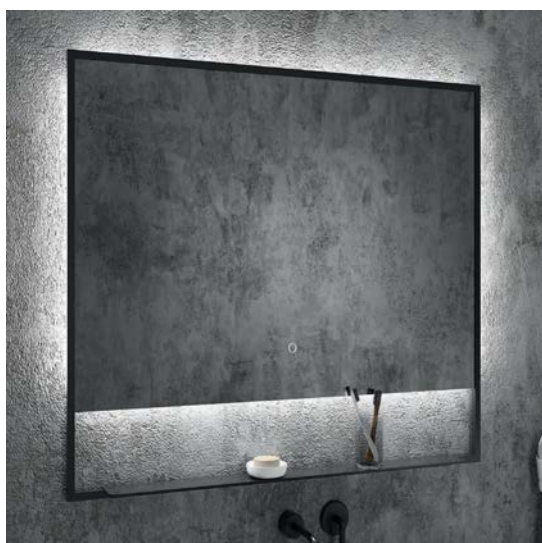

145-L211-06070	cm 60 x 70	1
145-L211-07070	cm 70 x 70	1

IMBALLO Scatola
Cartone

A MARCHIO

145-L212

SPECCHIO LED MOD. L212 LINEA VANITAS

Specchio rettangolare con cornice in metallo e pellicola anti-rottura, led 4000K con accensione touch, retro-illuminato, installazione verticale.